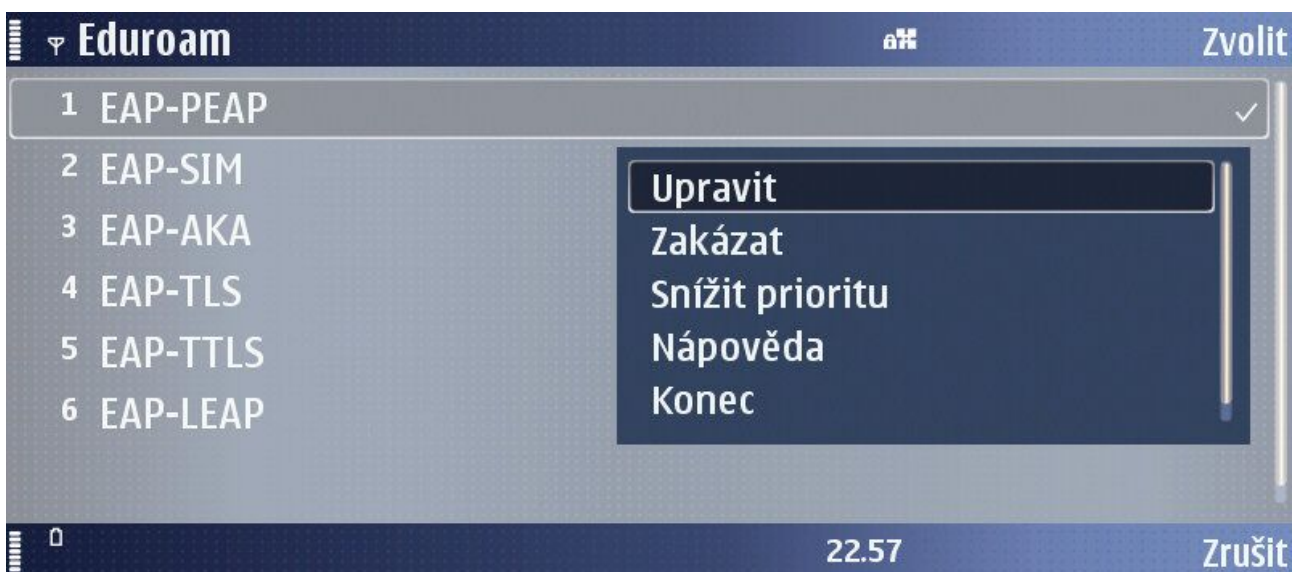

Nastavení WiFi Eduroam na Nokia E90

Eduroam Volby

Název připojení *	Eduroam
Datový nosič	Bezdrátová LAN
Název sítě WLAN *	eduroam
Stav sítě	Veřejná
Režim sítě WLAN	Infrastruktura
Rež. zabezp. WLAN	802.1x
Nast. zabezp. WLAN	

22.57 Zpět

Eduroam Volby

Název připojení *	Eduroam
Datový nosič	Bezdrátová LAN
Název sítě WLAN *	eduroam
Stav sítě	Veřejná
Režim sítě WLAN	Infrastruktura
Rež. zabezp. WLAN	802.1x
Nast. zabezp. WLAN	

22.57 Zpět

Eduroam Volby

WPA/WPA2	EAP
Nast. zás. mod. EAP	

22.57 Zpět

Nastavení EAP-PEAP Volby

Osobní certifikát	Není definován
Autorizační certifikát	CESNET CA
Použív. uživat. jméno	Def. uživatelem
Uživatelské jméno	[redacted]
Použitá oblast	Def. uživatelem
Oblast	
Povolit PEAPv0	Ano