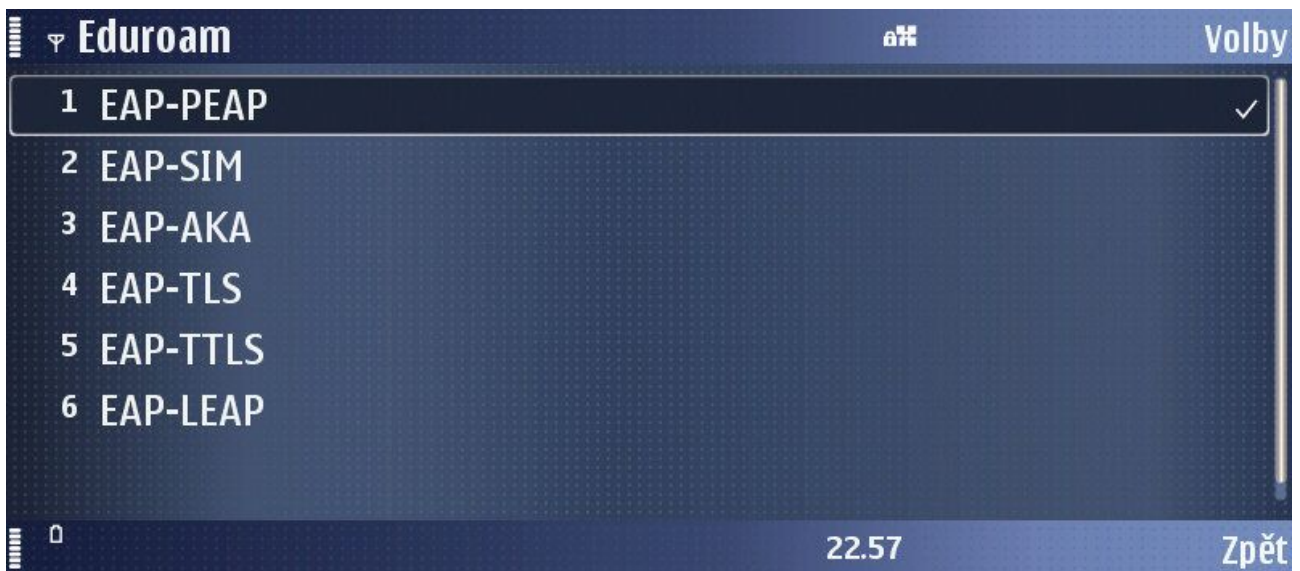

Nastavení WiFi Eduroam na Nokia E90

Eduroam Volby

Název připojení *	Eduroam
Datový nosič	Bezdrátová LAN
Název sítě WLAN *	eduroam
Stav sítě	Veřejná
Režim sítě WLAN	Infrastruktura
Rež. zabezp. WLAN	802.1x
Nast. zabezp. WLAN	

22.57 Zpět

Eduroam Volby

Název připojení *	Eduroam
Datový nosič	Bezdrátová LAN
Název sítě WLAN *	eduroam
Stav sítě	Veřejná
Režim sítě WLAN	Infrastruktura
Rež. zabezp. WLAN	802.1x
Nast. zabezp. WLAN	

22.57 Zpět

Eduroam Volby

WPA/WPA2	EAP
Nast. zás. mod. EAP	

22.57 Zpět

Nastavení EAP-PEAP Volby

Osobní certifikát	Není definován
Autorizační certifikát	CESNET CA
Použív. uživat. jméno	Def. uživatelem
Uživatelské jméno	[redacted]
Použitá oblast	Def. uživatelem
Oblast	
Povolit PEAPv0	Ano