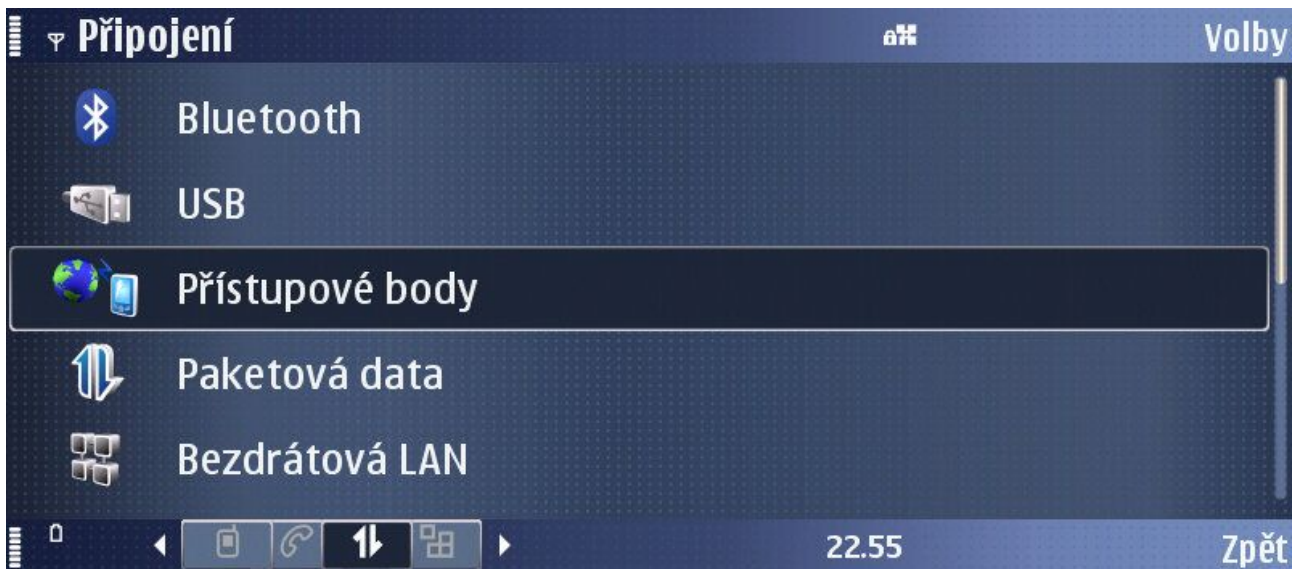

Nastavení WiFi Eduroam na Nokia E90

Eduroam Volby

Název připojení *	Eduroam
Datový nosič	Bezdrátová LAN
Název sítě WLAN *	eduroam
Stav sítě	Veřejná
Režim sítě WLAN	Infrastruktura
Rež. zabezp. WLAN	802.1x
Nast. zabezp. WLAN	

22.57 Zpět

Eduroam Volby

Název připojení *	Eduroam
Datový nosič	Bezdrátová LAN
Název sítě WLAN *	eduroam
Stav sítě	Veřejná
Režim sítě WLAN	Infrastruktura
Rež. zabezp. WLAN	802.1x
Nast. zabezp. WLAN	

22.57 Zpět