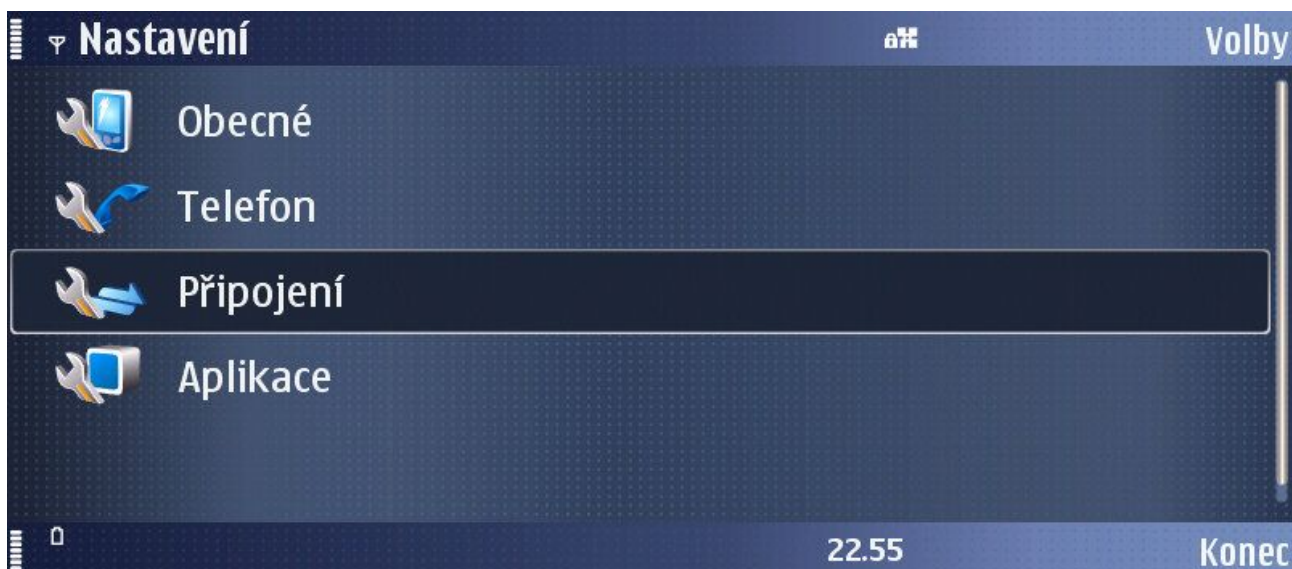

Nastavení WiFi Eduroam na Nokia E90

Eduroam Volby

Název připojení *	Eduroam
Datový nosič	Bezdrátová LAN
Název sítě WLAN *	eduroam
Stav sítě	Veřejná
Režim sítě WLAN	Infrastruktura
Rež. zabezp. WLAN	802.1x
Nast. zabezp. WLAN	

22.57 Zpět

Eduroam Volby

Název připojení *	Eduroam
Datový nosič	Bezdrátová LAN
Název sítě WLAN *	eduroam
Stav sítě	Veřejná
Režim sítě WLAN	Infrastruktura
Rež. zabezp. WLAN	802.1x
Nast. zabezp. WLAN	

22.57 Zpět