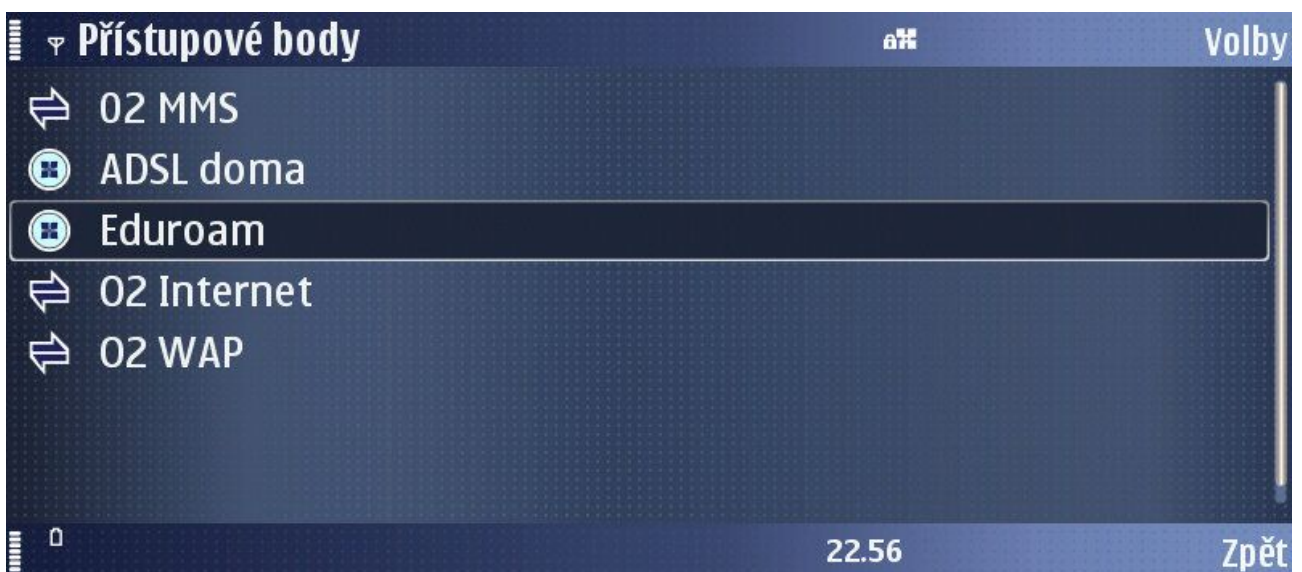

Nastavení WiFi Eduroam na Nokia E90

Eduroam Volby

Název připojení *	Eduroam
Datový nosič	Bezdrátová LAN
Název sítě WLAN *	eduroam
Stav sítě	Veřejná
Režim sítě WLAN	Infrastruktura
Rež. zabezp. WLAN	802.1x
Nast. zabezp. WLAN	

22.57 Zpět

Eduroam Volby

Název připojení *	Eduroam
Datový nosič	Bezdrátová LAN
Název sítě WLAN *	eduroam
Stav sítě	Veřejná
Režim sítě WLAN	Infrastruktura
Rež. zabezp. WLAN	802.1x
Nast. zabezp. WLAN	

22.57 Zpět