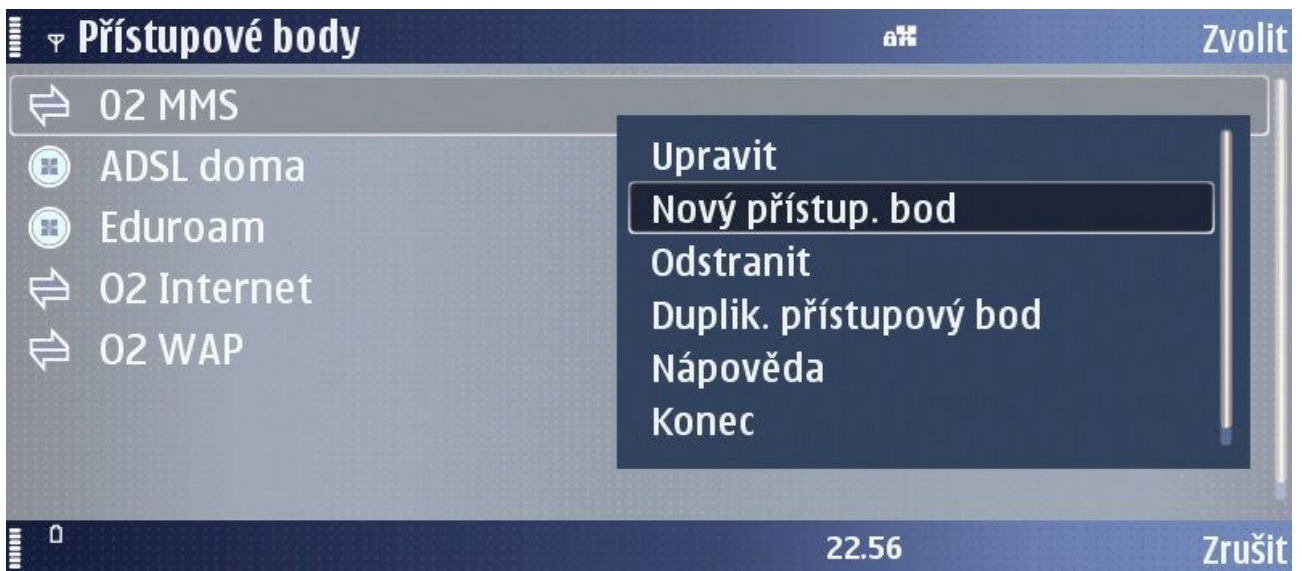

Nastavení WiFi Eduroam na Nokia E90

Eduroam Volby

Název připojení *	Eduroam
Datový nosič	Bezdrátová LAN
Název sítě WLAN *	eduroam
Stav sítě	Veřejná
Režim sítě WLAN	Infrastruktura
Rež. zabezp. WLAN	802.1x
Nast. zabezp. WLAN	

22.57 Zpět

Eduroam Volby

Název připojení *	Eduroam
Datový nosič	Bezdrátová LAN
Název sítě WLAN *	eduroam
Stav sítě	Veřejná
Režim sítě WLAN	Infrastruktura
Rež. zabezp. WLAN	802.1x
Nast. zabezp. WLAN	

22.57 Zpět